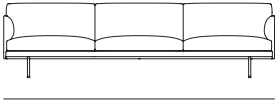

3 1/2-SEATER

71 cm / 28"  
SH 40 cm / 15.7"

W 255 cm / 100.4"  
SW 235 cm / 92.5"

84 cm / 33.1"  
SD 62 cm / 24.4"

3-SEATER

71 cm / 28"  
SH 40 cm / 15.7"

W 220 cm / 86.6"  
SW 200 cm / 78.7"

84 cm / 33.1"  
SD 62 cm / 24.4"

2-SEATER

71 cm / 28"  
SH 40 cm / 15.7"

W 170 cm / 66.9"  
SW 150 cm / 59.1"

84 cm / 33.1"  
SD 62 cm / 24.4"

CHAIR

88 cm / 34.6"

86 cm / 33.9"  
SD 62 cm / 24.4"

POUF

40 cm / 15.7"

111 cm / 43.7"

78 cm / 30.7"

STUDIO SOFA 220 CM / 86.6"

71 cm / 28"  
SH 40 cm / 15.7"

W 220 cm / 86.6"  
SW 200 cm / 78.7"

76 cm / 29.9"  
SD 54 cm / 21.3"

STUDIO SOFA 170 CM / 66.9"

W 263 cm / 103.5"  
SW 243 cm / 95.7"

86 cm / 33.9"  
SD 62 cm / 24.4"

168 cm / 66.1"

95 cm / 37.4"

142 cm / 55.9"  
SD 122 cm / 48.0"

DAYBED

200 cm / 78.8"

82 cm / 32.3"