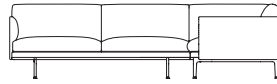

40 cm / 15.7"

111 cm / 43.7"

78 cm / 30.7"

STUDIO SOFA 220 CM / 86.6"

71 cm / 28"  
SH 40 cm / 15.7"

W 220 cm / 86.6"  
SW 200 cm / 78.7"

76 cm / 29.9"  
SD 54 cm / 21.3"

STUDIO SOFA 170 CM / 66.9"

71 cm / 28"  
SH 40 cm / 15.7"

W 170 cm / 66.9"  
SW 150 cm / 59.1"

76 cm / 29.9"  
SD 54 cm / 21.3"

STUDIO SOFA 140 CM / 55.1"

71 cm / 28"  
SH 40 cm / 15.75"

W 140 cm / 55.1"  
SW 120 cm / 47.2"

76 cm / 29.9"  
SD 54 cm / 21.3"

STUDIO CHAIR

W 78 cm / 30.7"  
SW 60 cm / 23.6"

76 cm / 29.9"  
SD 54 cm / 21.3"

CORNER SOFA

255 cm / 100.4"

255 cm / 100.4"

255 cm / 100.4"

CHAISE LOUNGE

W 263 cm / 103.5"  
SW 243 cm / 95.7"

86 cm / 33.9"  
SD 62 cm / 24.4"

168 cm / 66.1"

95 cm / 37.4"

142 cm / 55.9"  
SD 122 cm / 48.0"

DAYBED

200 cm / 78.8"

82 cm / 32.3"