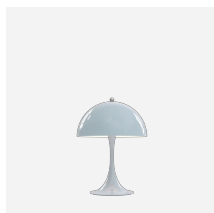

PANTHELLA 160 PORTABLE LAMPE

Cette lampe de table portable émet une lumière douce et confortable, non éblouissante. Les variantes d'abat-jour opaques réfléchissent la lumière vers le bas et offrent un éclairage agréable créé par l'abat-jour intérieur peint en blanc et la réflexion du pied en forme de trompette, tandis que la variante opale offrent un éclairage doux et une ambiance subtile grâce à la transparence et à la réflexion de la lumière vers le bas sur le côté intérieur de l'abat-jour.

Finition

Abat-jours en polymère opalin White, Blue Grey, Blue, Rose et Beige. Abat-jours en polymère recyclé opaque en Black, Indigo Blue, Coral, Orange, Yellow, Brass Metallised et High Lustre Chrome.

Panthella Lampadaire

Panthella 250 Lampe de table

Panthella 320 Lampe de table

Panthella 250 Portable Lampe

Product variants

Couleur	Classe
 Brass metallised	-
 Chrome opal beige	III
 Chrome opal blue grey	
 High lustre chrome plated	
 Opal beige	
 Opal pale blue	
 Opal pale rose	
 Opal white	
 Opaque black	
 Opaque coral	
 Opaque indigo blue	
 Opaque orange	
 Opaque yellow	

Design

Verner Panton

Poids

Min.: 0.44 kg Max.: 0.44 kg

Finition

Brass metallised, Chrome opal beige, Chrome opal blue grey, High lustre chrome plated, Opal beige, Opal pale blue, Opal pale rose, Opal white, Opaque black, Opaque coral, Opaque indigo blue, Opaque orange, Opaque yellow