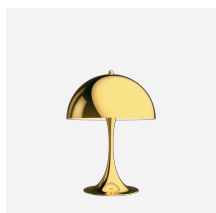

PANTHELLA 160 PORTABLE LAMPE

Cette lampe de table portable émet une lumière douce et confortable, non éblouissante. Les variantes d'abat-jour opaques réfléchissent la lumière vers le bas et offrent un éclairage agréable créé par l'abat-jour intérieur peint en blanc et la réflexion du pied en forme de trompette, tandis que la variante opale offrent un éclairage doux et une ambiance subtile grâce à la transparence et à la réflexion de la lumière vers le bas sur le côté intérieur de l'abat-jour.

Finition

Abat-jours en polymère opalin White, Blue Grey, Blue, Rose et Beige. Abat-jours en polymère recyclé opaque en Black, Indigo Blue, Coral, Orange, Yellow, Brass Metallised et High Lustre Chrome.

Panthella Lampadaire

Panthella 250 Lampe de table

Panthella 320 Lampe de table

Panthella 250 Portable Lampe

Product variants

Couleur	Classe
 Brass metallised	-
 Chrome opal beige	III
 Chrome opal blue grey	
 High lustre chrome plated	
 Opal beige	
 Opal pale blue	
 Opal pale rose	
 Opal white	
 Opaque black	
 Opaque coral	
 Opaque indigo blue	
 Opaque orange	
 Opaque yellow	

Design

Verner Panton

Poids

Min.: 0.44 kg Max.: 0.44 kg

Finition

Brass metallised, Chrome opal beige, Chrome opal blue grey, High lustre chrome plated, Opal beige, Opal pale blue, Opal pale rose, Opal white, Opaque black, Opaque coral, Opaque indigo blue, Opaque orange, Opaque yellow