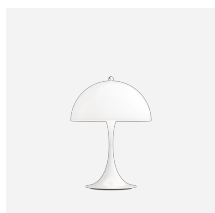

PANTHELLA 160 PORTABLE LAMPE

Cette lampe de table portable émet une lumière douce et confortable, non éblouissante. Les variantes d'abat-jour opaques réfléchissent la lumière vers le bas et offrent un éclairage agréable créé par l'abat-jour intérieur peint en blanc et la réflexion du pied en forme de trompette, tandis que la variante opale offrent un éclairage doux et une ambiance subtile grâce à la transparence et à la réflexion de la lumière vers le bas sur le côté intérieur de l'abat-jour.

Finition

Abat-jours en polymère opalin White, Blue Grey, Blue, Rose et Beige. Abat-jours en polymère recyclé opaque en Black, Indigo Blue, Coral, Orange, Yellow, Brass Metallised et High Lustre Chrome.

Panthella Lampadaire

Panthella 250 Lampe de table

Panthella 320 Lampe de table

Panthella 250 Portable Lampe

Product variants

Couleur	Classe
 Brass metallised	-
 Chrome opal beige	III
 Chrome opal blue grey	
 High lustre chrome plated	
 Opal beige	
 Opal pale blue	
 Opal pale rose	
 Opal white	
 Opaque black	
 Opaque coral	
 Opaque indigo blue	
 Opaque orange	
 Opaque yellow	

Design

Verner Panton

Poids

Min.: 0.44 kg Max.: 0.44 kg

Finition

Brass metallised, Chrome opal beige, Chrome opal blue grey, High lustre chrome plated, Opal beige, Opal pale blue, Opal pale rose, Opal white, Opaque black, Opaque coral, Opaque indigo blue, Opaque orange, Opaque yellow