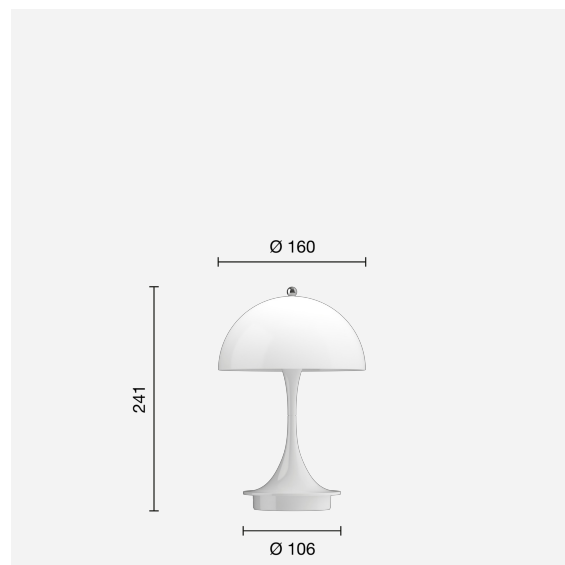

Product info

Déclaration environnementale du produit

Ce produit est conforme aux exigences des directives européennes RoHS 2011/65 et 2015/863. Ce produit est conçu de manière à pouvoir être démonté et réutilisé dans son intégralité.

Informations

Veillez noter que la Panthella Portable est fournie avec un câble USB-C, mais sans adaptateur.

Montage

Câble USB-C vers USB-C pour adaptateur USB standard (min. 1,5A). Pile : 1 x Li-Ion 18 650 (3100 mAh), rechargeable et remplaçable. Autonomie des piles : 8,5 heures à 100 %. Voyant blanc sur la base pendant le chargement. Touchez l'interrupteur sur l'écrou supérieur. Fonction gradation pas à pas. Extinction : Pression moyenne. Verrouillage/Déverrouillage : Appui long.

Finition

Abat-jours en polymère opalin White, Blue Grey, Blue, Rose et Beige. Abat-jours en polymère recyclé opaque en Black, Indigo Blue, Coral, Orange, Yellow, Brass Metallised et High Lustre Chrome.

Matériaux

Opal : Polymère moulé par injection. Opaque : Polymère recyclé opaque moulé par injection. Base : Polymère recyclé moulé par injection.

Dimensions et poids

largeur x hauteur x longueur (mm) | 160 x 241 x 160 Max. 0,4 kg

Classe

Indice de protection IP44. Classe électrique III.

Informations

Veillez noter que la Panthella Portable est fournie avec un câble USB-C, mais sans adaptateur.

Produits associés