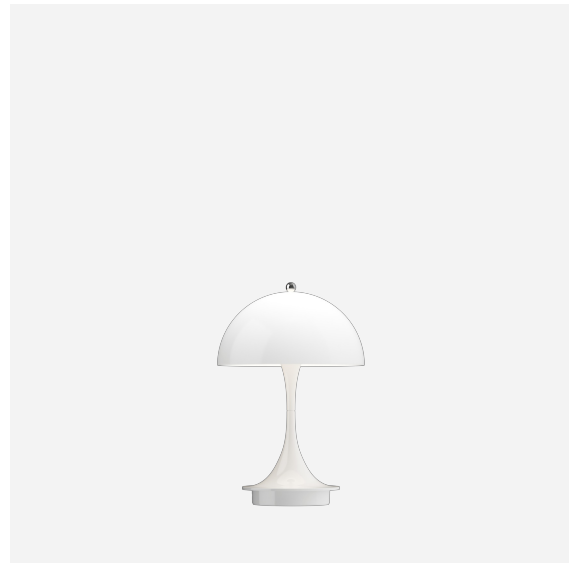

PANTHELLA 160 PORTABLE LAMPE

Cette lampe de table portable émet une lumière douce et confortable, non éblouissante. Les variantes d'abat-jour opaques réfléchissent la lumière vers le bas et offrent un éclairage agréable créé par l'abat-jour intérieur peint en blanc et la réflexion du pied en forme de trompette, tandis que la variante opale offrent un éclairage doux et une ambiance subtile grâce à la transparence et à la réflexion de la lumière vers le bas sur le côté intérieur de l'abat-jour.

Verner Panton

Verner Panton (1926-1998) est surtout connu pour sa personnalité charismatique et haute en couleur. Une personne exceptionnelle, particulièrement sensible à la couleur, à la forme, au rôle de la lumière et à l'espace. Au cours de sa carrière, Verner Panton présente un certain nombre de lampes modernes, avec des personnalités totalement différentes de leurs contemporaines scandinaves. Ayant une foi remarquable dans les possibilités illimitées de la forme, il travaille avec succès à créer un nouvel ensemble de théories sur le rôle et l'influence de la lumière.

Finition

Abat-jours en polymère opalin White, Blue Grey, Blue, Rose et Beige. Abat-jours en polymère recyclé opaque en Black, Indigo Blue, Coral, Orange, Yellow, Brass Metallised et High Lustre Chrome.

Panthella Lampadaire

Panthella 250 Lampe de table

Panthella 320 Lampe de table

Panthella 250 Portable Lampe

Product variants

Couleur	Classe
 Brass metallised	-
 Chrome opal beige	III
 Chrome opal blue grey	
 High lustre chrome plated	
 Opal beige	
 Opal pale blue	
 Opal pale rose	
 Opal white	
 Opaque black	
 Opaque coral	
 Opaque indigo blue	
 Opaque orange	
 Opaque yellow	